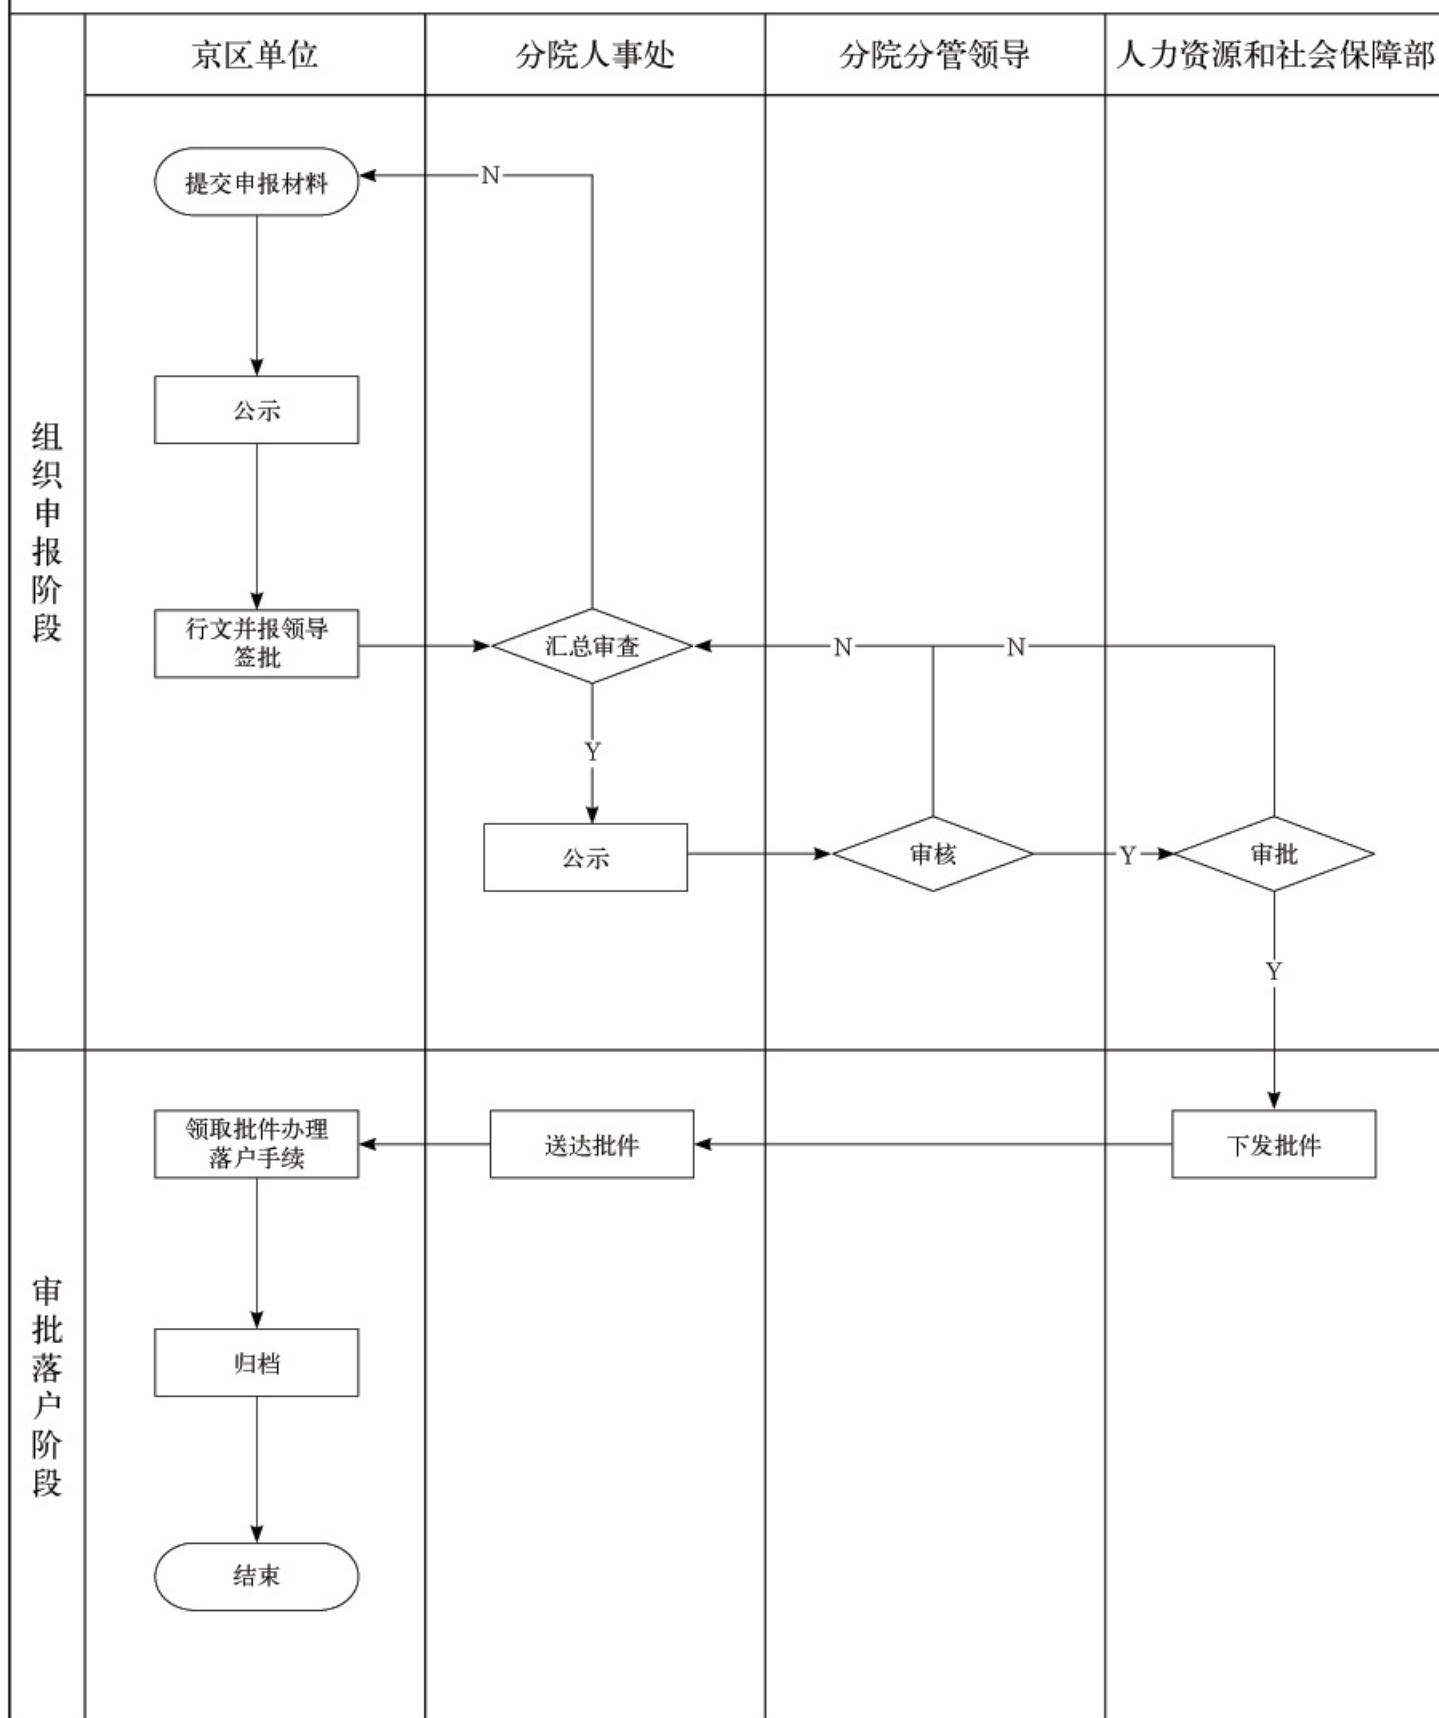

7. 解决夫妻两地分居工作流程图

参考文件：
解决夫妻两地分居从京外调（迁）入人员审批工作规范