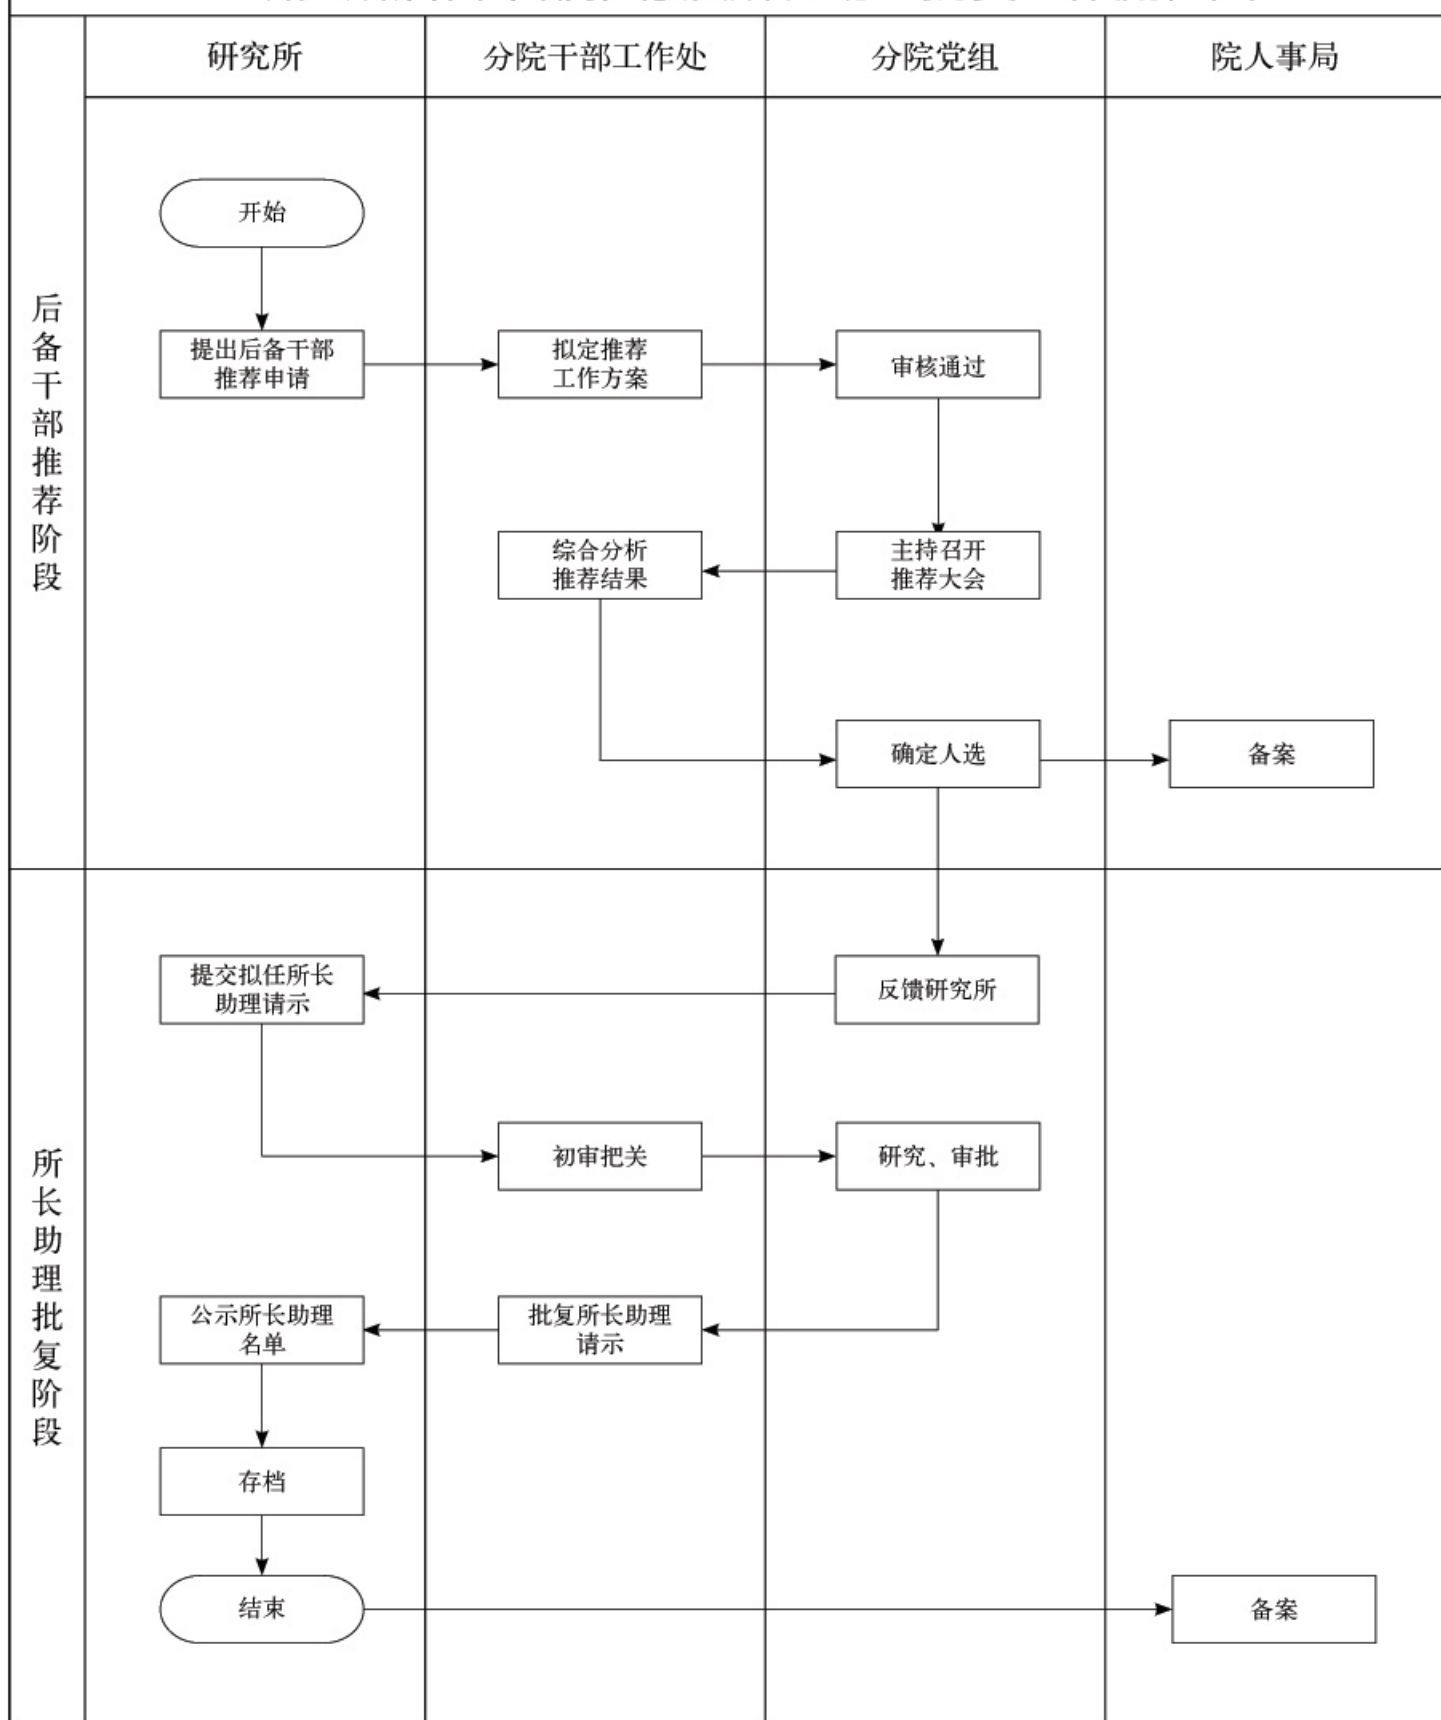

1. 研究所后备干部推荐及所长助理批复工作流程图

参考文件：

1. 中国科学院所局级后备干部选拔培养和管理办法
2. 中国科学院北京分院系统研究所所长助理管理暂行规定